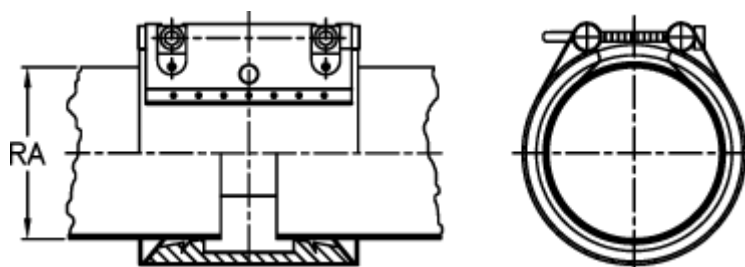

Varenummer: 025838420185
Beskrivelse: Norma Connect Kobling
FLEX E W2 Ø=185,0 NBR, 13,7 bar

Mål

Note = Kontakt os for yderligere informationer.

RA = 185.0